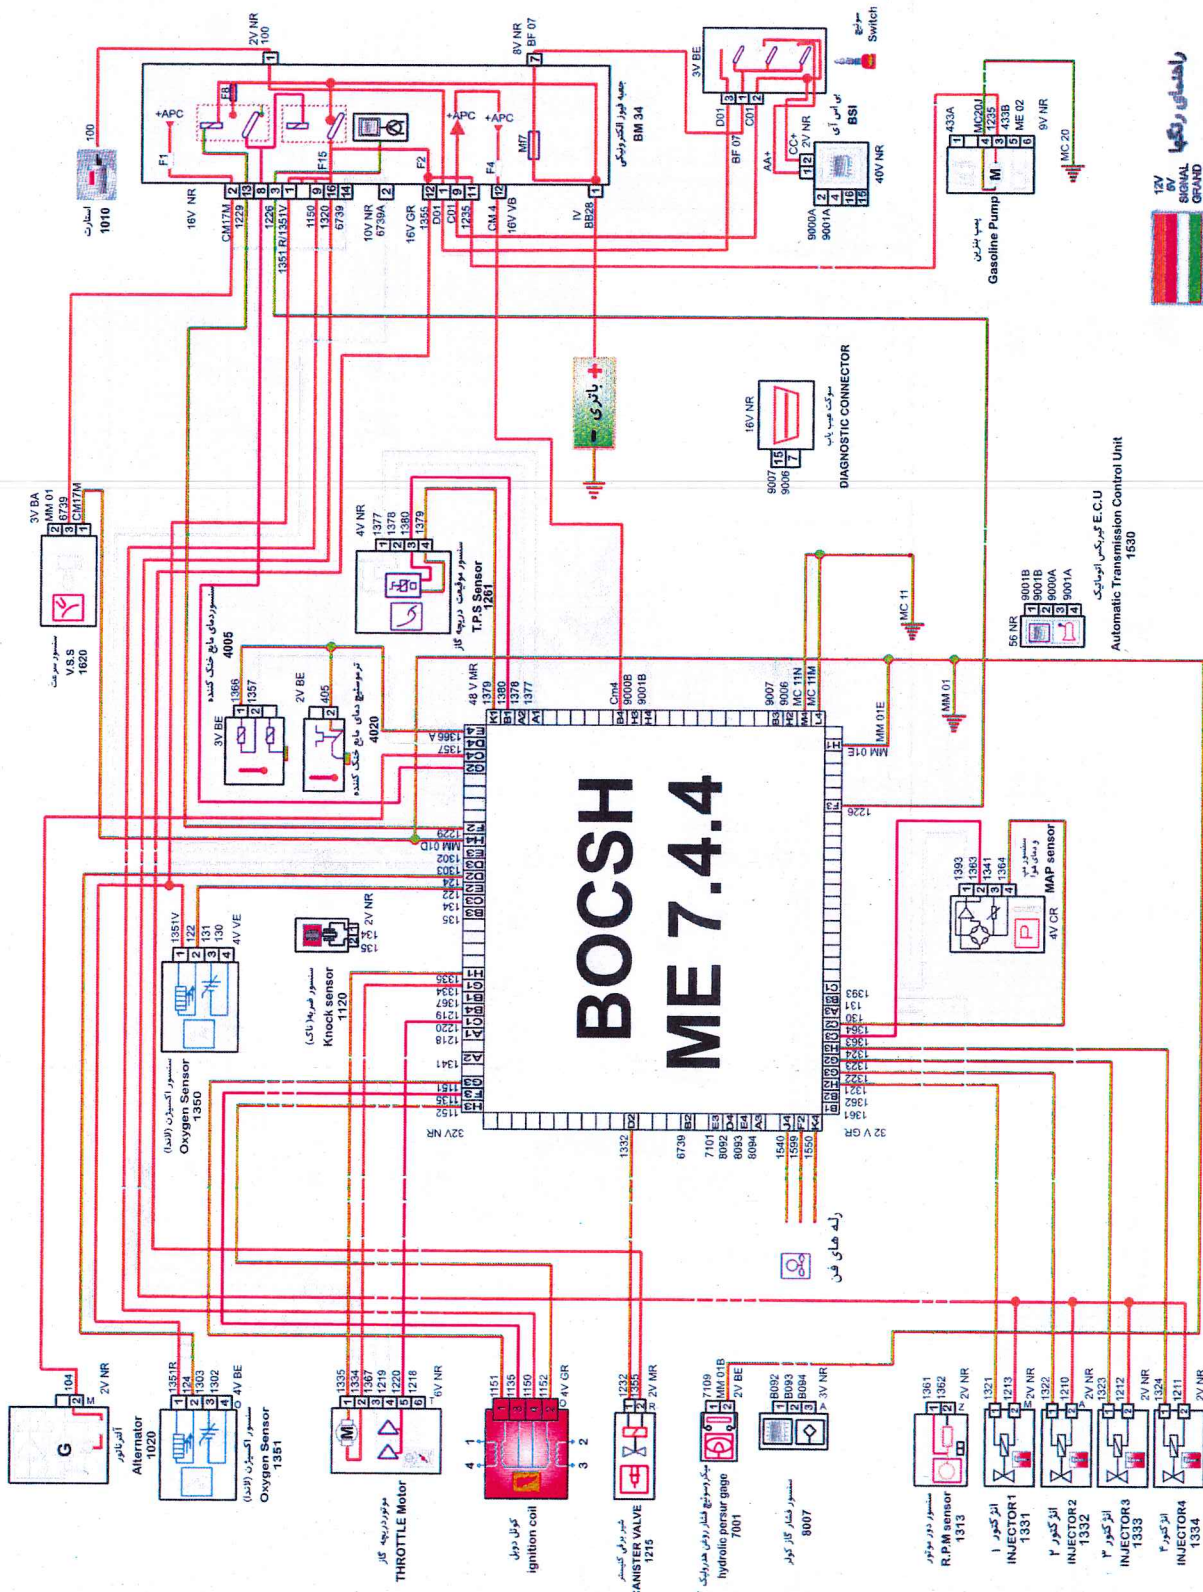

سیستم انژکتور پژو 206 - TU5 (بوش ME7.4.4)

راهنمای رنگها

BOC SH ME 7.4.4